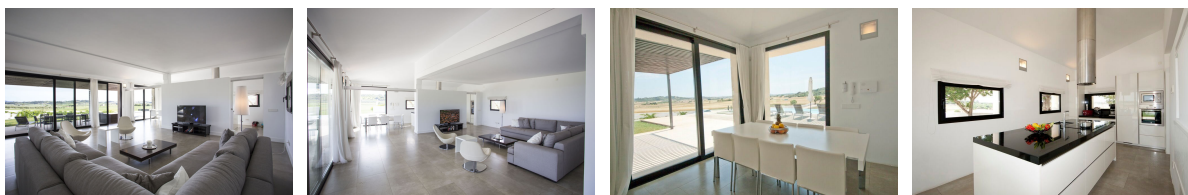

Steckbrief

Wellness:	Pool	Anzahl Schlafzimmer:	4
Poolgröße:	12 x 5	Anzahl Bäder:	4
Pool umzäunt:	Nein	Strandentfernung:	8000
Rund ums Haus:	Waschmaschine im Haus, Garten, Terrasse, Klimaanlage warm/kalt	Einkaufsentfernung:	4000
		Familienfreundlich:	Ja!

Verfügbarkeit

2022	1	2	3	4	5	6	7	8	9	10	11	12	13	14	15	16	17	18	19	20	21	22	23	24	25	26	27	28	29	30	31	
Juni	frei	frei	frei	frei	frei	frei	frei	frei	frei	frei	frei	frei	frei	frei	frei	frei	frei	frei	frei	frei	frei	frei	frei	frei	frei	frei	frei	frei	frei	frei	frei	frei
Juli	belegt	belegt	belegt	belegt	belegt	belegt	belegt	belegt	belegt	belegt	belegt	belegt	belegt	belegt	belegt	belegt	belegt	belegt	belegt	belegt	belegt	belegt	belegt	belegt	belegt	belegt	belegt	belegt	belegt	belegt	belegt	belegt
August	belegt	belegt	belegt	belegt	belegt	belegt	belegt	belegt	belegt	belegt	belegt	belegt	belegt	belegt	belegt	belegt	belegt	belegt	belegt	belegt	belegt	belegt	belegt	belegt	belegt	belegt	belegt	belegt	belegt	belegt	belegt	belegt
September	belegt	belegt	belegt	belegt	belegt	belegt	belegt	belegt	belegt	frei	frei	frei	frei	frei	frei	frei	frei	frei	frei	frei	frei	frei	frei	frei	frei	frei	frei	frei	frei	frei	frei	frei
Oktober	frei	frei	frei	frei	frei	frei	frei	frei	frei	frei	frei	frei	frei	frei	frei	frei	frei	frei	frei	frei	frei	frei	frei	frei	frei	frei	frei	frei	frei	frei	frei	frei
November	frei	frei	frei	frei	frei	frei	frei	frei	frei	frei	frei	frei	frei	frei	frei	frei	frei	frei	frei	frei	frei	frei	frei	frei	frei	frei	frei	frei	frei	frei	frei	frei
Dezember	belegt	belegt	belegt	belegt	belegt	belegt	belegt	belegt	belegt	belegt	belegt	belegt	belegt	belegt	belegt	belegt	belegt	belegt	belegt	belegt	belegt	belegt	belegt	belegt	belegt	belegt	belegt	belegt	belegt	belegt	belegt	belegt

Stand: 28.06.2022

Legende

- frei
- frei, Anreise und Abreise an diesen Tagen in der Hauptsaison nicht möglich
- reserviert
- belegt
- / frei, Anreisetag eines anderen Gastes
- / frei, Abreisetag eines anderen Gastes
- verbindlich angefragt
- auf Anfrage