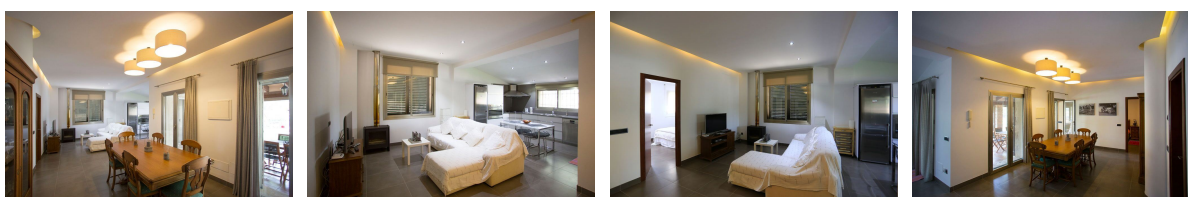

Steckbrief

Wellness:	Pool	Anzahl Schlafzimmer:	3
Poolgröße:	8 x 4	Anzahl Bäder:	2
Pool umzäunt:	Nein	Strandentfernung:	10000
Rund ums Haus:	Waschmaschine im Haus, Garten, Terrasse	Einkaufsentfernung:	3000
Sport:	Tennisplatz, Radsport		

Verfügbarkeit

2022	1	2	3	4	5	6	7	8	9	10	11	12	13	14	15	16	17	18	19	20	21	22	23	24	25	26	27	28	29	30	31
Juni	frei	frei	frei	frei	frei	frei	frei	frei	frei	frei	frei	frei	frei	frei	frei	frei	frei	frei	frei	frei	frei	frei	frei	frei	frei	frei	frei	frei	frei	frei	frei
Juli	belegt	belegt	belegt	belegt	belegt	belegt	belegt	belegt	belegt	belegt	belegt	belegt	belegt	belegt	belegt	belegt	belegt	belegt	belegt	belegt	belegt	belegt	belegt	belegt	belegt	belegt	belegt	belegt	belegt	belegt	belegt
August	belegt	belegt	belegt	belegt	belegt	belegt	belegt	belegt	belegt	belegt	belegt	belegt	belegt	belegt	belegt	belegt	belegt	belegt	belegt	belegt	belegt	belegt	belegt	belegt	belegt	belegt	belegt	belegt	belegt	belegt	belegt
September	belegt	belegt	belegt	belegt	belegt	belegt	belegt	belegt	belegt	belegt	belegt	belegt	belegt	belegt	belegt	belegt	belegt	belegt	belegt	belegt	belegt	belegt	belegt	belegt	belegt	belegt	belegt	belegt	belegt	belegt	belegt
Oktober	belegt	belegt	belegt	belegt	belegt	belegt	belegt	belegt	belegt	belegt	belegt	belegt	belegt	belegt	belegt	belegt	belegt	belegt	belegt	belegt	belegt	belegt	belegt	belegt	belegt	belegt	belegt	belegt	belegt	belegt	belegt
November	belegt	belegt	belegt	belegt	belegt	belegt	belegt	belegt	belegt	belegt	belegt	belegt	belegt	belegt	belegt	belegt	belegt	belegt	belegt	belegt	belegt	belegt	belegt	belegt	belegt	belegt	belegt	belegt	belegt	belegt	belegt
Dezember	belegt	belegt	belegt	belegt	belegt	belegt	belegt	belegt	belegt	belegt	belegt	belegt	belegt	belegt	belegt	belegt	belegt	belegt	belegt	belegt	belegt	belegt	belegt	belegt	belegt	belegt	belegt	belegt	belegt	belegt	belegt

Stand: 28.06.2022

Legende

- frei
- frei, Anreise und Abreise an diesen Tagen in der Hauptsaison nicht möglich
- reserviert
- belegt
- frei, Anreisetag eines anderen Gastes
- frei, Abreisetag eines anderen Gastes
- verbindlich angefragt
- auf Anfrage