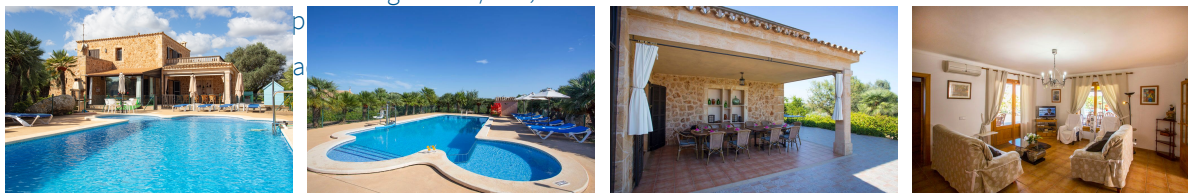

Steckbrief

Wellness:	Pool	Anzahl Schlafzimmer:	5
Poolgröße:	5 x 10 m	Anzahl Bäder:	4
Pool umzäunt:	Ja	Strandentfernung:	3000
Barrierefreiheit:	barrierefrei	Einkaufsentfernung:	2500
Rund ums Haus:	Waschmaschine im Haus, Garten, Balkon, Terrasse, Meerblick, Heizung, Klimaanlage warm/kalt,	Parkmöglichkeit:	Parkplatz

Verfügbarkeit

2024	1	2	3	4	5	6	7	8	9	10	11	12	13	14	15	16	17	18	19	20	21	22	23	24	25	26	27	28	29	30	31	
Juli	frei	frei	frei	frei	frei	frei	frei	frei	frei	frei	frei	frei	frei	frei	frei	frei	frei	frei	frei	frei	frei	frei	frei	frei	frei	frei	frei	frei	frei	frei	frei	frei
August	belegt	belegt	belegt	belegt	belegt	belegt	belegt	belegt	belegt	belegt	belegt	belegt	belegt	belegt	belegt	belegt	belegt	belegt	belegt	belegt	belegt	belegt	belegt	belegt	belegt	belegt	belegt	belegt	belegt	belegt	belegt	belegt
September	belegt	belegt	belegt	belegt	belegt	belegt	frei	frei	frei	frei	frei	frei	frei	frei	frei	frei	frei	frei	frei	frei	frei	frei	frei	frei	frei	frei	frei	frei	frei	frei	frei	frei
Oktober	frei	frei	frei	frei	frei	frei	frei	frei	frei	frei	frei	frei	frei	frei	frei	frei	frei	frei	frei	frei	frei	frei	frei	frei	frei	frei	frei	frei	frei	frei	frei	frei
November	frei	frei	frei	frei	frei	frei	frei	frei	frei	frei	frei	frei	frei	frei	frei	frei	frei	frei	frei	frei	frei	frei	frei	frei	frei	frei	frei	frei	frei	frei	frei	frei
Dezember	belegt	belegt	belegt	belegt	belegt	belegt	belegt	belegt	belegt	belegt	belegt	belegt	belegt	belegt	belegt	belegt	belegt	belegt	belegt	belegt	belegt	belegt	belegt	belegt	belegt	belegt	belegt	belegt	belegt	belegt	belegt	belegt

Stand: 27.07.2024

Legende

- frei
- frei, Anreise und Abreise an diesen Tagen in der Hauptsaison nicht möglich
- reserviert
- belegt
- / ■ frei, Anreisetag eines anderen Gastes
- / ■ frei, Abreisetag eines anderen Gastes
- verbindlich angefragt
- auf Anfrage