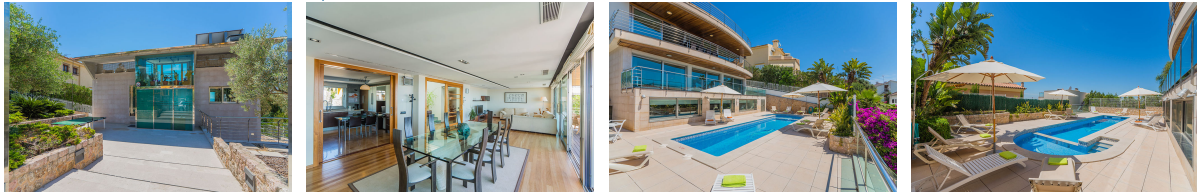

Villa Bona Sol

MALLORCA - Alcudia
MAL-20-004-01
Chalet bis 10 Personen

Beschreibung

Ausstattung Erdgeschoss:

* Großes, modernes Wohn-Esszimmer mit schönen Sitzgelegenheiten, SAT-ASTRA TV, DVD-Player, Internet (Wifi), großer Esstisch für 10 Personen und Balkon * Geräumige, moderne Küche mit Spülmaschine, Herd mit 5 Platten, Backofen, Mikrowelle, Kühl-/Gefrierschrank, Esstisch für 5 Personen * 1 Schlafzimmer mit zwei Einzelbetten (je 90 x 180cm), Klimaanlage, Ausgang zur Terrasse * 1 Badezimmer mit Dusche/WC

2. Untergeschoss:

* Großer Wellnessbereich mit Innenpool, Whirlpool (beheizbar) und Fitnessgeräten * 1 Bad mit Dusche/WC * Ausgang zum Außenbereich

Außenbereich:

* Terrasse und Balkone mit Gartenmöbeln * BBQ * Pool (11 x 3 m) mit Kinderpool (60 cm tief) und Sonnenliegen * Tischtennisplatte

Inklusivleistungen:

* Nachreinigung * Wäschepaket * Kinderbett und Hochstuhl auf Anfrage

Steckbrief

Wellness:	Pool, Whirlpool	Anzahl Schlafzimmer:	5
Poolgröße:	11 x 3	Anzahl Bäder:	4
Pool umzäunt:	Nein	Strandentfernung:	1000
Rund ums Haus:	Waschmaschine im Haus, Balkon, Terrasse, Meerblick, Heizung, Klimaanlage warm/kalt	Einkaufsentfernung:	1000
Sport:	Golfplatz	Parkmöglichkeit:	Garage