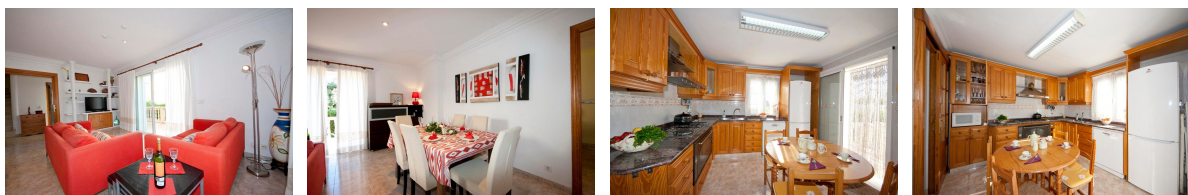

Steckbrief

Pool umzäunt:	Nein	Anzahl Schlafzimmer:	3
Rund ums Haus:	Garten, Balkon, Terrasse, Klimaanlage warm/kalt, Spielplatz	Anzahl Bäder:	2
Sport:	Radsport	Strandentfernung:	100
		Einkaufsentfernung:	300
		Familienfreundlich:	Ja!

Verfügbarkeit

2022	1	2	3	4	5	6	7	8	9	10	11	12	13	14	15	16	17	18	19	20	21	22	23	24	25	26	27	28	29	30	31	
Juni	frei	frei	frei	frei	frei	frei	frei	frei	frei	frei	frei	frei	frei	frei	frei	frei	frei	frei	frei	frei	frei	frei	frei	frei	frei	frei	frei	frei	frei	frei	frei	frei
Juli	belegt	belegt	belegt	belegt	belegt	belegt	belegt	belegt	belegt	belegt	belegt	belegt	belegt	belegt	belegt	belegt	belegt	belegt	belegt	belegt	belegt	belegt	belegt	belegt	belegt	belegt	belegt	belegt	belegt	belegt	belegt	belegt
August	belegt	belegt	belegt	belegt	belegt	belegt	belegt	belegt	belegt	belegt	belegt	belegt	belegt	belegt	belegt	belegt	belegt	belegt	belegt	belegt	belegt	belegt	belegt	belegt	belegt	belegt	belegt	belegt	belegt	belegt	belegt	belegt
September	frei	frei	frei	frei	frei	frei	frei	frei	frei	frei	frei	frei	frei	frei	frei	frei	frei	frei	frei	frei	frei	frei	frei	frei	frei	frei	frei	frei	frei	frei	frei	frei
Oktober	frei	frei	frei	frei	frei	frei	frei	frei	frei	frei	frei	frei	frei	frei	frei	frei	frei	frei	frei	frei	frei	frei	frei	frei	frei	frei	frei	frei	frei	frei	frei	frei
November	frei	auf Anfrage	auf Anfrage	auf Anfrage	auf Anfrage	auf Anfrage	belegt	belegt	belegt	belegt	belegt	belegt	belegt	belegt	belegt	belegt	belegt	belegt	belegt	belegt	belegt	belegt	belegt	belegt	belegt	belegt	belegt	belegt	belegt	belegt	belegt	
Dezember	belegt	belegt	belegt	belegt	belegt	belegt	belegt	belegt	belegt	belegt	belegt	belegt	belegt	belegt	belegt	belegt	belegt	belegt	belegt	belegt	belegt	belegt	belegt	belegt	belegt	belegt	belegt	belegt	belegt	belegt	belegt	belegt

Stand: 28.06.2022

Legende

- frei
- frei, Anreise und Abreise an diesen Tagen in der Hauptsaison nicht möglich
- reserviert
- belegt
- frei, Anreisetag eines anderen Gastes
- frei, Abreisetag eines anderen Gastes
- verbindlich angefragt
- auf Anfrage